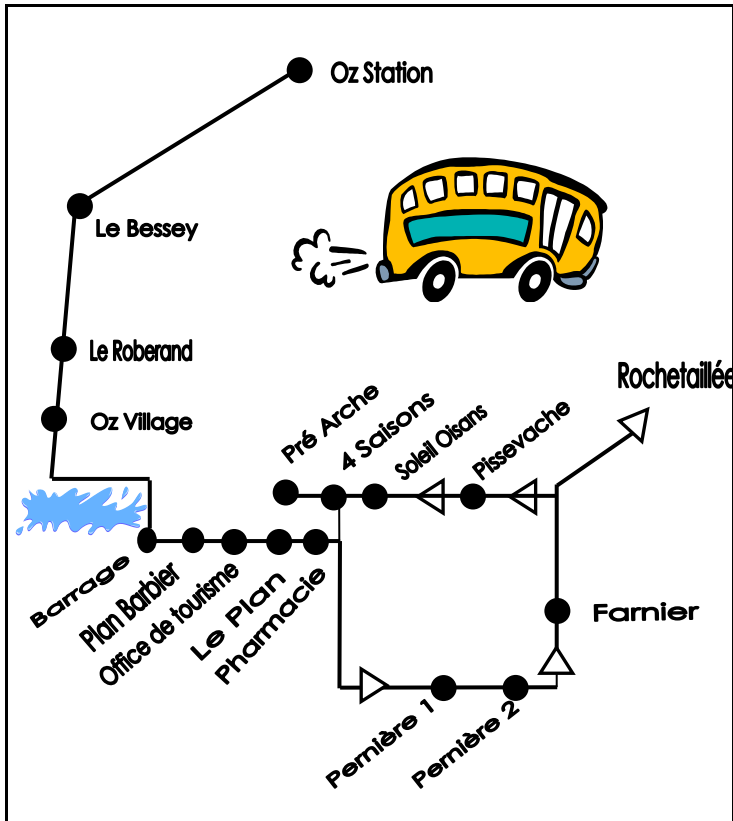

# Navette Gratuite

## Hiver 2017/2018

**ALLEMONT**

↕

**OZ STATION**

Circule tous les jours  
Du 23 décembre 2017 au 20 avril 2018

Document édité par l'OT d'Allemont le 27/11/2017  
OT OZ : 04.76.80.78.01  
OT ALLEMONT : 04.76.80.71.60

**Légende :**

\* Arrêt sur demande à la montée ou à la descente.

\*\*En provenance de Rochetaillée

! : Ligne transaltitude gratuite sur la portion Bourg d'Oisans / Oz en Oisans.

*Horaires susceptibles de modification en fonction des conditions météorologiques*

### Descente Oz Station – Allemont - Rochetaillée

Renvois à consulter	1	1	1	1	! Lau V	! D & JF	1	1	1
OZ STATION	8.15	9.20	10.50	12.30	12.55	14.00	15.25	16.35	17.30
LE BESSEY	*	*	*	*			*	*	*
LE ROBERAND	*	*	*	*			*	*	*
OZ VILLAGE	*	*	*	*			*	*	*
LE BARRAGE	*	*	*	*			*	*	*
PLAN BARBIER	8.30	9.40	11.15	12.45	13.15	14.20	15.45	16.55	17.50
LE PLAN	*	*	*	*			*	*	*
PHARMACIE	*	*	*	*			*	*	*
LA PERNIERE 1 ET 2 FARNIER	*	*	*	*			15.55	*	*
PISSEVACHE	*	*	11.30**	*			*	*	*
Soleil Oisans – 4 Saisons-Pré Arche	8.35	9.50	11.30**	12.55	13.20	14.25	*	17.00	17.55
ROCHETAILLÉE			11.25				16.00		18.05
BOURG D'OISANS AGENCE VFD					13.30	14.30			18.15