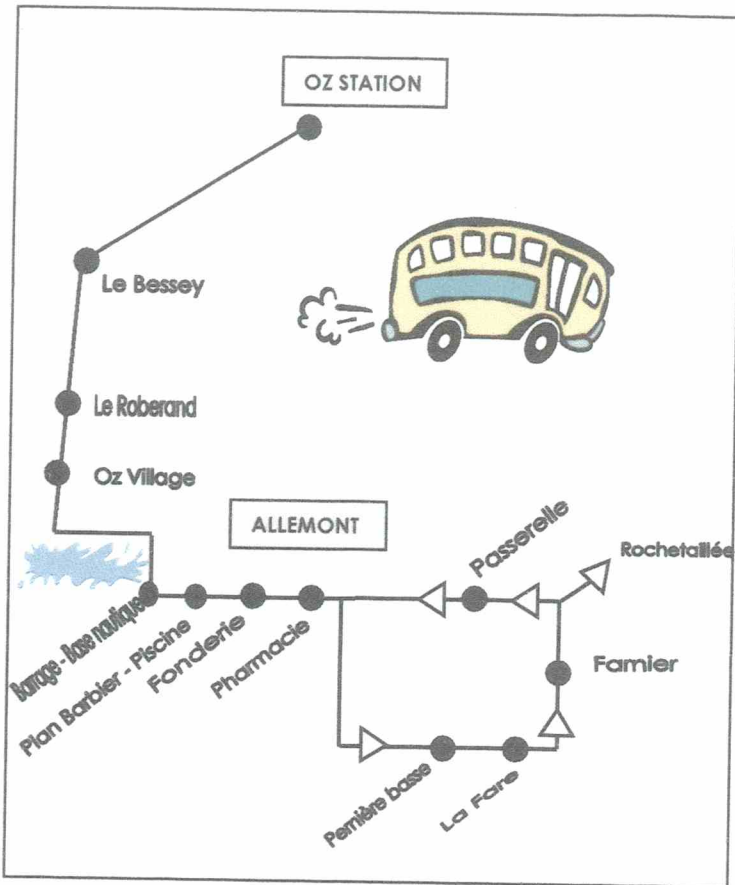

### ALLEMONT

### OZ STATION

Circule tous les jours

Du 2 juillet au 31 août 2018

Document édité par l'OT d'Allemont

## Horaires Allemont - Oz Station

Montée Allemont ↗ Oz Station

Rochetaillée								16.10	
ALLEMONT Passerelle	8.20	9.50						*	
ALLEMONT Pharmacie	*	*						*	
ALLEMONT Fonderie	*	*						*	
ALLEMONT Plan Barbier Piscine	8.30	10.00	11.10	12.20	13.30	14.55	16.20	17.35	
ALLEMONT Barrage Base nautique	*	*	*	*	*	*	*	*	*
OZ Village	*	*	*	*	*	*	*	*	*
Le Roberand	*	*	*	*	*	*	*	*	*
Le Bessey	*	*	*	*	*	*	*	*	*
OZ Station RM* Poutran	9.00	10.30	11.40	12.50	14.00	15.25	16.50	18.05	

## Horaires Oz Station - Allemont

Descente Oz Station ↘ Allemont

OZ Station RM* Poutran	9.05	10.35	11.45	12.55	14.05	15.30	17.00	18.10
Le Bessey	*	*	*	*	*	*	*	*
Le Roberand	*	*	*	*	*	*	*	*
OZ Village	*	*	*	*	*	*	*	*
ALLEMONT Barrage Base nautique	*	*	*	*	*	*	*	*
ALLEMONT Plan Barbier Piscine	9.35	11.05	12.15	13.25	14.35	16.00	17.30	18.40
ALLEMONT Fonderie	*				*			*
ALLEMONT Pharmacie	*				*			*
Pernière basse	*				*			*
ALLEMONT Farnier	9.45				14.45			*
Rochetaillée							16.10	18.50